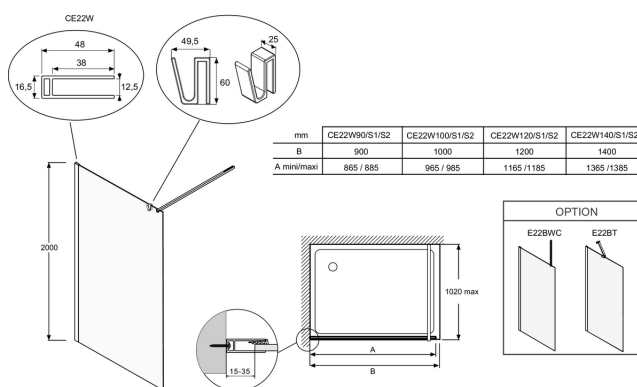

Dessin technique