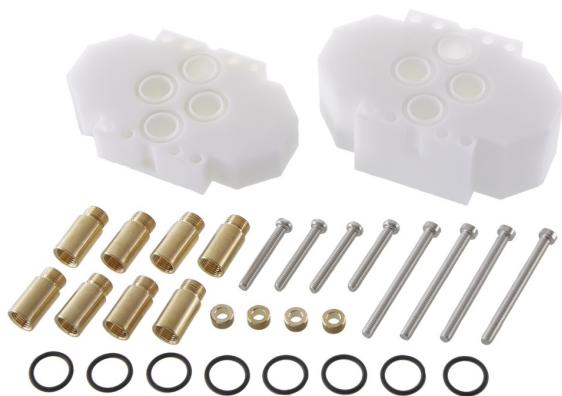

## MODULO - Kit de compensación

98701D

**Colección:** MODULO

**Acabado\*:**

NF - Sin acabado

**Principales ventajas:**

### Especificaciones

- **DIMENSIÓN:** 14,50 x 12,30 x 6,30 cm
- **MATERIAL:** N/A

- **PESO:** 0,7 kg

### Required products

- 98699D: Caja empotrada universal

Descripción: Kit de compensación. 98701D. Colección: MODULO. DIMENSIÓN: 14,50 x 12,30 x 6,30 cm. PESO: 0,7 kg. MATERIAL: N/A.