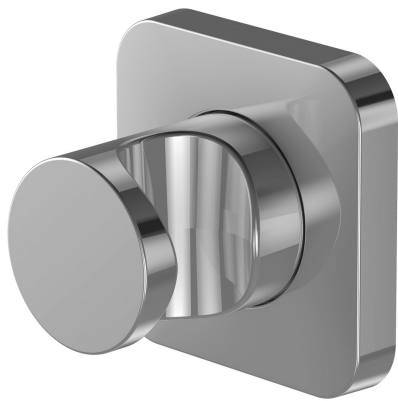

8464D

Коллекция: MODULO

Отделки*:

CP - Хром

Общие характеристики:

Технические характеристики

- РАЗМЕРЫ (СМ): 13.50x9x6.50 см
- МАТЕРИАЛ: N/A
- ДИЗАЙН: СМЕШАННЫЙ
- ВЕС: 0.4 кг
- УСТАНОВКА: Крепление к стене
- АКСЕССУАРЫ: Держатель ручного душа

Общая информация

Спецификация продукта: Держатель для ручного душа. 8464D. Коллекция: MODULO. РАЗМЕРЫ (СМ): 13.50x9x6.50 см. ВЕС: 0.4 кг. МАТЕРИАЛ: N/A. УСТАНОВКА: Крепление к стене. ДИЗАЙН: СМЕШАННЫЙ. АКСЕССУАРЫ: Держатель ручного душа.