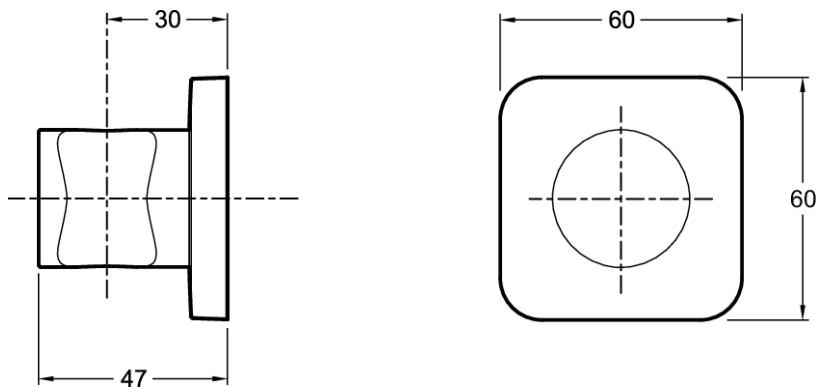

8464D

Коллекция: MODULO

Отделки*:

CP - Хром

Общие характеристики:

Технические характеристики

- РАЗМЕРЫ (СМ): 13.50x9x6.50 см
- МАТЕРИАЛ: N/A
- ДИЗАЙН: СМЕШАННЫЙ
- ВЕС: 0.4 кг
- УСТАНОВКА: Крепление к стене
- АКСЕССУАРЫ: Держатель ручного душа

Общая информация

Спецификация продукта: Держатель для ручного душа. 8464D. Коллекция: MODULO. РАЗМЕРЫ (СМ): 13.50x9x6.50 см. ВЕС: 0.4 кг. МАТЕРИАЛ: N/A. УСТАНОВКА: Крепление к стене. ДИЗАЙН: СМЕШАННЫЙ. АКСЕССУАРЫ: Держатель ручного душа.