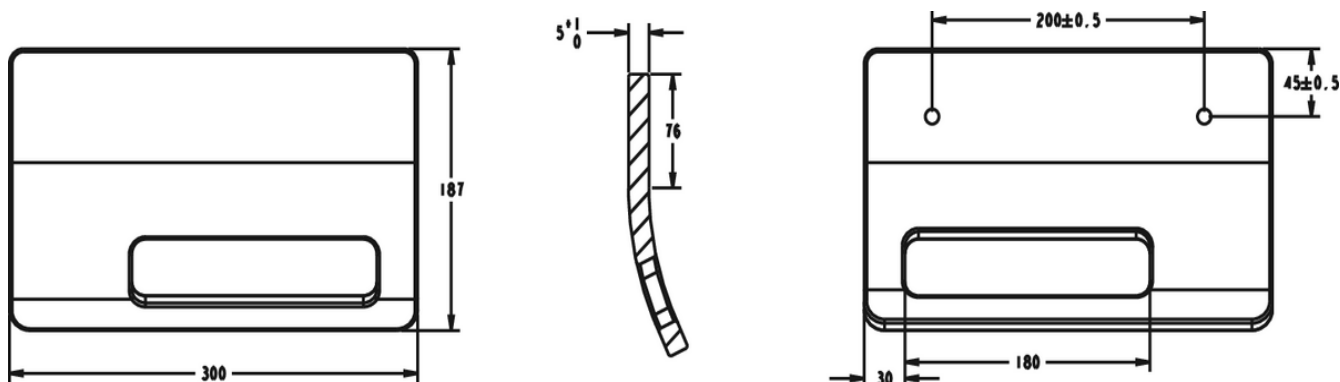

Коллекция: ARCHER

Отделки\*:

Общие характеристики:

Технические характеристики

- МАТЕРИАЛ: N/A

Общая информация

Спецификация продукта: Поручень. 45596T. Коллекция: ARCHER. МАТЕРИАЛ: N/A.

\*В зависимости от конфигурации компьютера или настроек принтера, технических факторов и характеристик, цвета, которые Вы видите могут не полностью соответствовать настоящим цветам и являться схематическими.