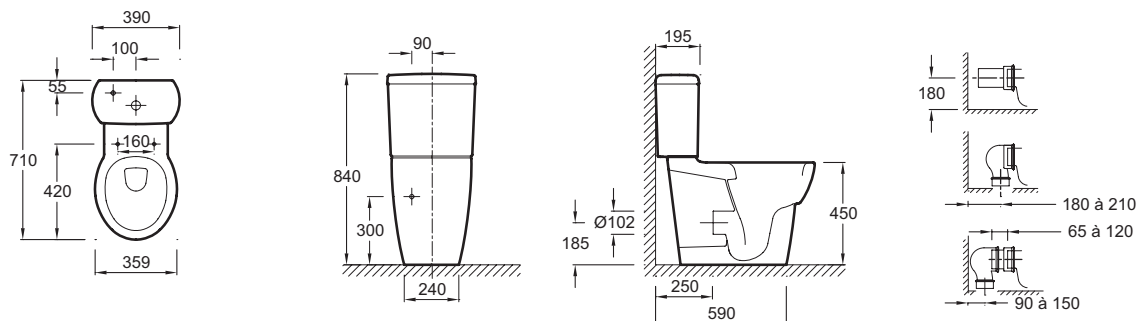

19967W

Коллекция: OVE

Отделки*:

00 - Белый

Общие характеристики:

Преимущества для конечного пользователя

- PRM: Унитаз высотой 45 см соответствует стандартам PRM
- Максимальная стабильность: 4 точки фиксации к полу

Технические характеристики

- РАЗМЕРЫ (СМ) : 71 x 35.90 см
- МАТЕРИАЛ : Санфарфор
- РАСХОД ВОДЫ : Стандарт: 3/6 л
- ОБОД : Увеличенная высота/для людей с ограниченными возможностями
- КРЫШКА-СИДЕНЬЕ : Не входит в комплект
- УПАКОВКА : Единая упаковка
- ВЕС : 27 кг
- ТИП УСТАНОВКИ : Напольные
- ВЫСОТА : Высокие/ПРОФ
- ПРОДУКТ В КОМПЛЕКТЕ : (Бачок не в комплекте)
- ГАРАНТИЯ НА КЕРАМИКУ : 25 лет
- Крышка-сиденье не входит в комплект

Продукты для комплектации

- E6275 : Прямой патрубок, соединение
- E6276 : Колено, соединение

Общая информация

Спецификация продукта : Высокий унитаз «vario». 19967W. Коллекция : OVE. РАЗМЕРЫ (СМ) : 71 x 35.90 см. ВЕС : 27 кг. МАТЕРИАЛ : Санфарфор. ТИП УСТАНОВКИ : Напольные. РАСХОД ВОДЫ : Стандарт: 3/6 л. ВЫСОТА : Высокие/ПРОФ. ОБОД : Увеличенная высота/для людей с ограниченными возможностями. ПРОДУКТ В КОМПЛЕКТЕ : (Бачок не в комплекте). КРЫШКА-СИДЕНЬЕ : Не входит в комплект. ГАРАНТИЯ НА КЕРАМИКУ : 25 лет. УПАКОВКА : Единая упаковка. Крышка-сиденье не входит в комплект.