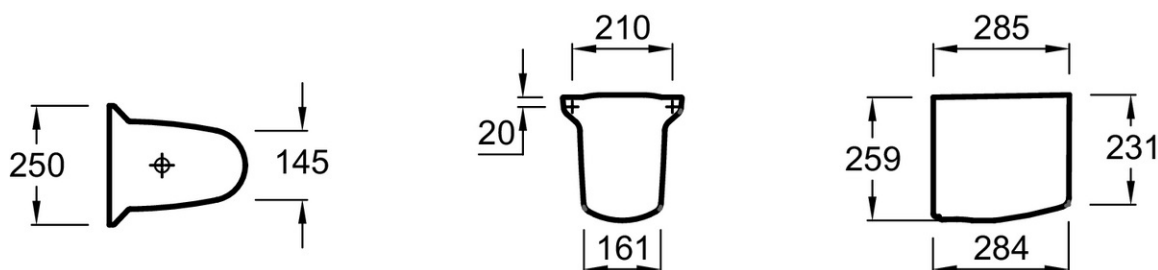

Collection : Hors collection

Couleur\* :

00 - Blanc brillant

Principaux atouts :

Caractéristiques techniques

- POIDS : 5,5 kg
- TYPE D'ACCESSOIRE : Cache-siphon
- MATÉRIAU : Céramique
- DURÉE GARANTIE (ANNÉES) : 2

Dessin technique

Descriptif CCTP : Cache-siphon. 19085D. Collection : Hors collection. POIDS : 5,5 kg. MATÉRIAU : Céramique. TYPE D'ACCESSOIRE : Cache-siphon. DURÉE GARANTIE (ANNÉES) : 2.

\*En raison des variations possibles dans le réglage de votre ordinateur et de votre imprimante, de facteurs techniques et des caractéristiques particulières de certaines de nos finitions, les couleurs ne sont pas représentatives de la réalité mais sont seulement une indication.