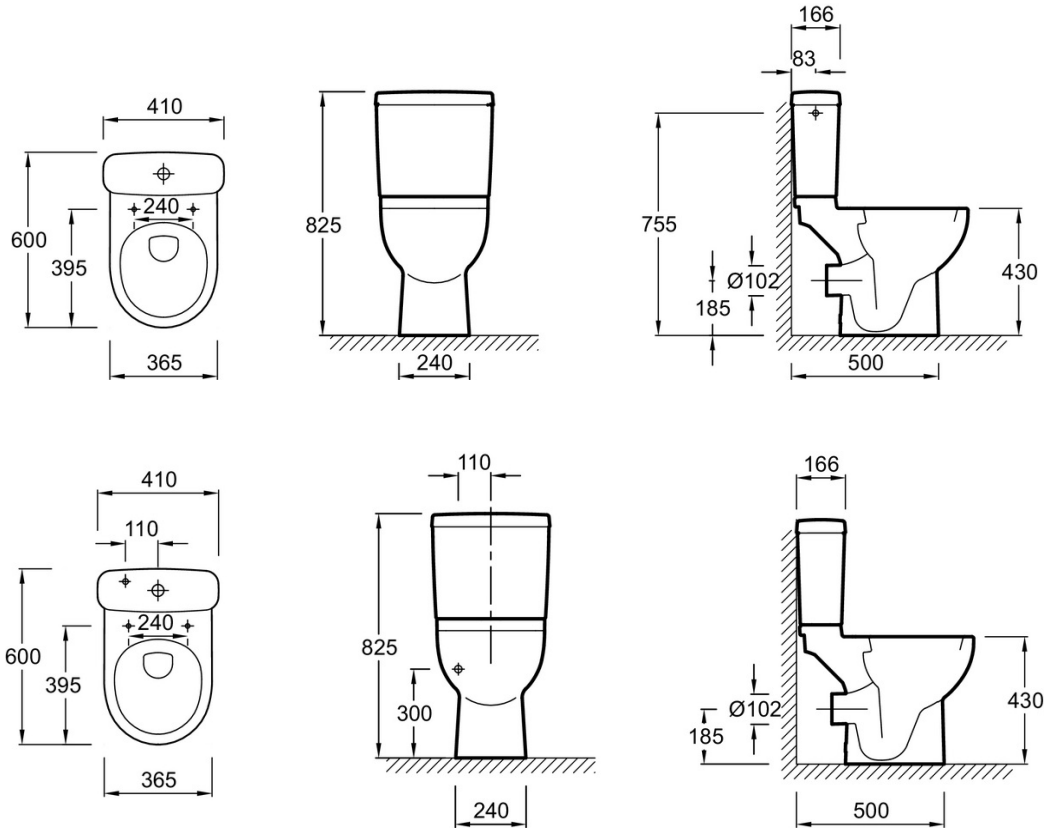

Общая информация

Спецификация продукта: Чаша унитаза с горизонтальным сливом. 18557K. Коллекция: ODEONUR. РАЗМЕРЫ (СМ): 60x36x50 см. ВЕС: 26,4 кг. МАТЕРИАЛ: Санфарфор. УСТАНОВКА: Напольные. ДЛИНА/ГЛУБИНА: Компакт. ВЫПУСК: Горизонтальный выпуск. ФОРМА: Круглая. АКСЕССУАРЫ: Стандартная крышка-сиденье. ОБОД: Комфортная высота. КРЕПЕЖ БАЧКА: металл. МАТЕРИАЛ СИДЕНЬЯ: Термодюр. ПОТРЕБЛЕНИЕ ВОДЫ: Стандарт: 3/6 л. ВЫСОТА: Комфорт. ПОДВОДКА: Нижняя подводка. ТИП КРЫШКИ-СИДЕНЬЯ: Съёмная с механизмом "плавное опускание". БЕСШУМНЫЙ ВПУСКНОЙ МЕХАНИЗМ: Класс тишины 1. КРЫШКА-СИДЕНЬЕ: Заказывается отдельно. ШАРНИРЫ: Металл. ГАРАНТИЯ НА КЕРАМИКУ: 25 лет. ГАРАНТИЯ НА КРЫШКУ-СИДЕНЬЕ: 2 года. УПАКОВКА: Единая упаковка. Горизонтальный выпуск.

*В зависимости от конфигурации компьютера или настроек принтера, технических факторов и характеристик, цвета, которые Вы видите могут не полностью соответствовать настоящим цветам и являться схематическими.