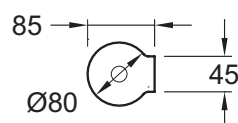

15222D

Коллекция: SINGULIER

Отделки*:

CP - Хром

Преимущества при монтаже

- Настенный монтаж

Технические характеристики

- РАЗМЕРЫ (СМ) : 0 x 0 x 10 см
- ТИП УСТАНОВКИ : Крепление к стене
- ВЕС : 1.3 кг
- Коллекция Singulier, выполненная в отделке Хром, предлагает широкий ассортимент аксессуаров для ванной комнаты, которые дополнят Ваш интерьер.

Общая информация

Спецификация продукта : Ершик. 15222D. Коллекция : SINGULIER. РАЗМЕРЫ (СМ) : 0 x 0 x 10 см. ВЕС : 1.3 кг. ТИП УСТАНОВКИ : Крепление к стене. Коллекция Singulier, выполненная в отделке Хром, предлагает широкий ассортимент аксессуаров для ванной комнаты, которые дополнят Ваш интерьер..