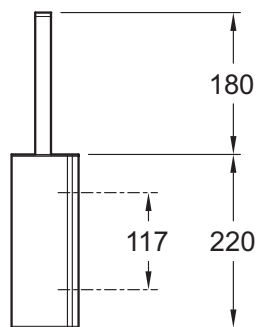

15222D

Коллекция: SINGULIER

Отделки*:

CP - Хром

Преимущества при монтаже

- Настенный монтаж

Технические характеристики

- РАЗМЕРЫ (СМ) : 0 x 0 x 10 см
- ТИП УСТАНОВКИ : Крепление к стене
- ВЕС : 1.3 кг
- Коллекция Singulier, выполненная в отделке Хром, предлагает широкий ассортимент аксессуаров для ванной комнаты, которые дополнят Ваш интерьер.

Общая информация

Спецификация продукта : Ершик. 15222D. Коллекция : SINGULIER. РАЗМЕРЫ (СМ) : 0 x 0 x 10 см. ВЕС : 1.3 кг. ТИП УСТАНОВКИ : Крепление к стене. Коллекция Singulier, выполненная в отделке Хром, предлагает широкий ассортимент аксессуаров для ванной комнаты, которые дополнят Ваш интерьер..