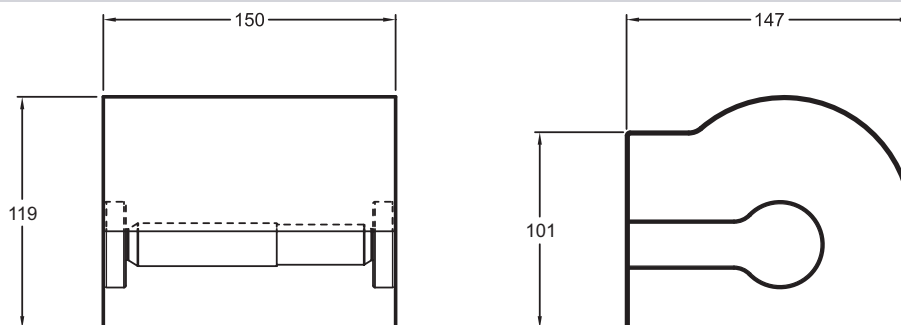

### Caractéristiques techniques

- DIMENSIONS : 15 x 14,70 x 11,90 cm
- MATÉRIAU : N/A
- La collection Singulier toute en métal chromé, offre un équipement complet pour une salle de bains d'un esthétisme homogène
- POIDS : 1 kg
- TYPE D'INSTALLATION : Mural

### Dessin technique

Descriptif CCTP : Porte-rouleau horizontal. 15207D. Collection : SINGULIER. DIMENSIONS : 15 x 14,70 x 11,90 cm. POIDS : 1 kg. MATÉRIAU : N/A. TYPE D'INSTALLATION : Mural. La collection Singulier toute en métal chromé, offre un équipement complet pour une salle de bains d'un esthétisme homogène.